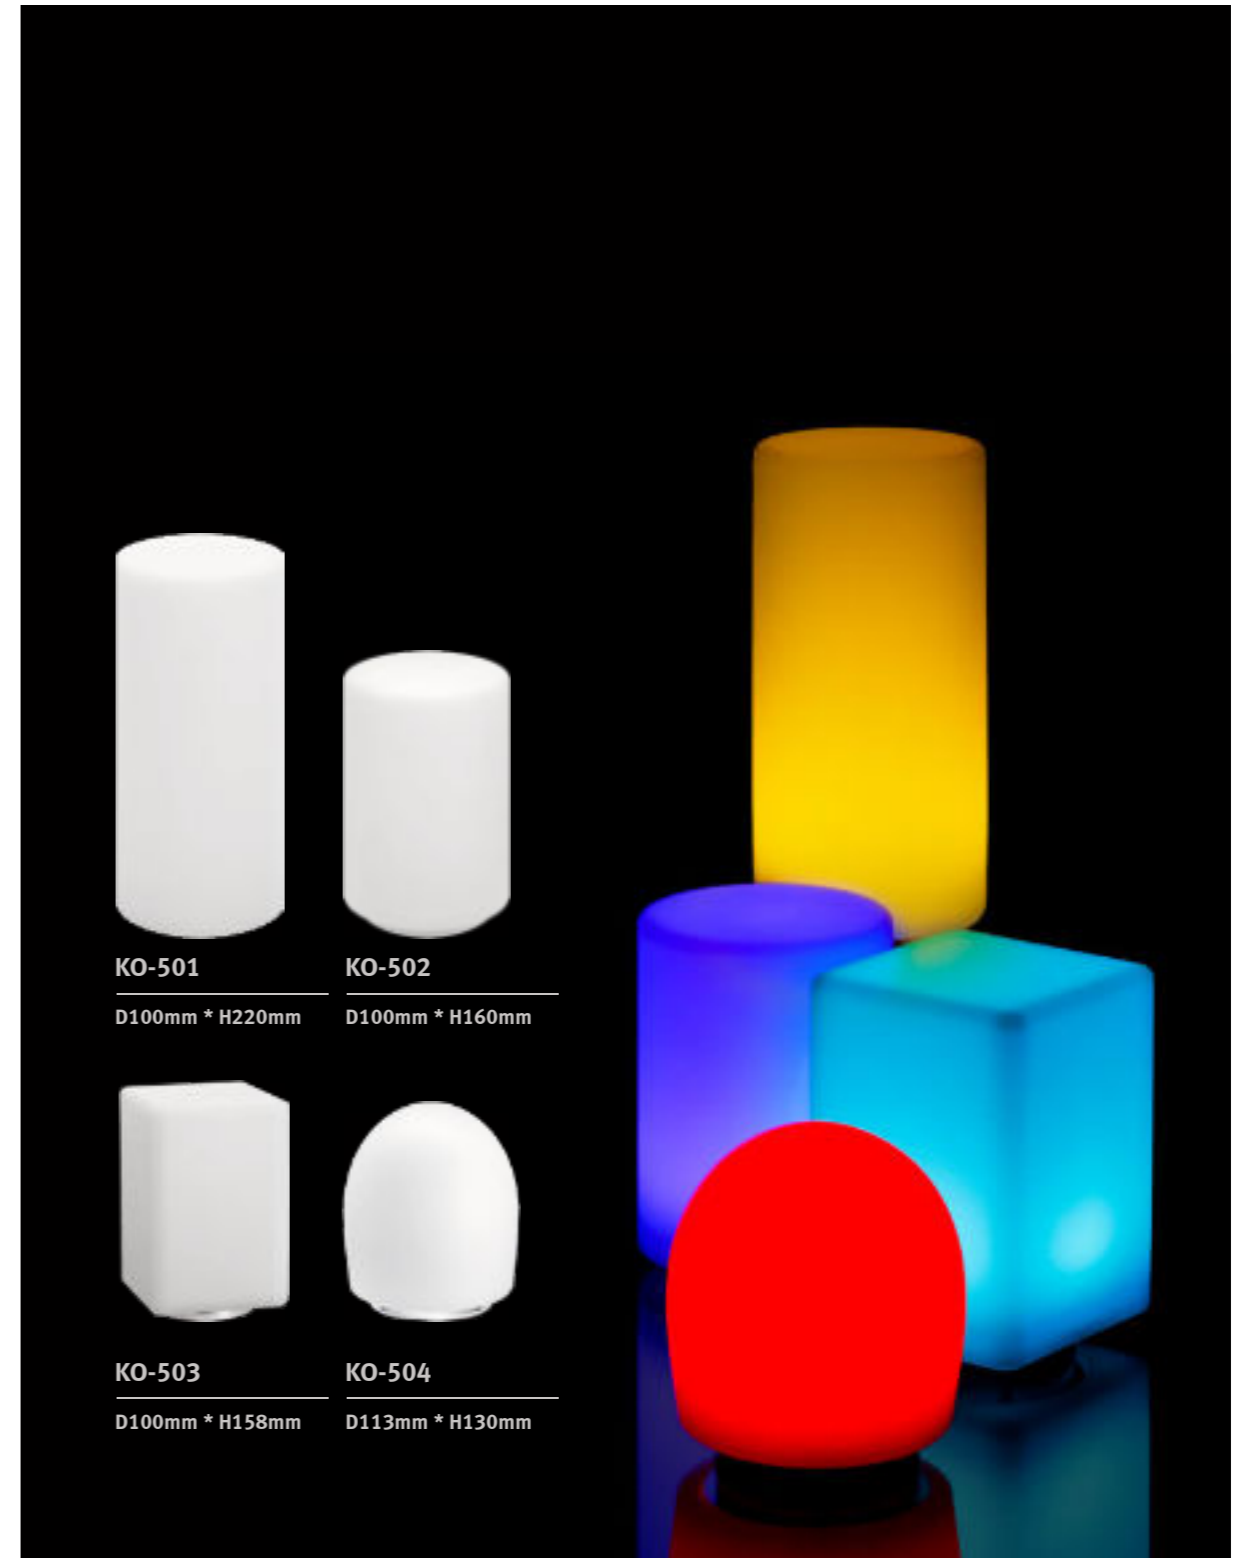

			
KO-348	KO-349	KO-350	KO-351
D83mm * H138mm	D88mm * H164mm	D85mm * H148mm	D85mm * H105mm

GLASS TABLE LAMP

KO-360	KO-361
D115mm * H183mm	D115mm * H165mm

GLASS TABLE LAMP

GLASS TABLE LAMP

Remote controller